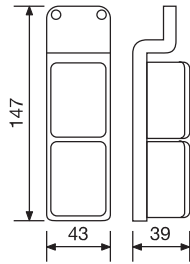

0276LUB

72 pcs Adet
36x39x31 cm
~5,2 kg

Product Includes Bulb

24V/21W

Side Indicator Lamp
Yan Sinyal Lambası

Order Number | Sipariş Kodu

With Socket
Soketli

0272LUS

35 pcs Adet
29x40x23 cm
~3,5 kg

Socket Type | Soket Tipi

Side Marker Lamp, Double Red/Clear, Red/Amber, Amber, Clear, Red/Blue and Different Colours are available
Yan İşaretleme Lambası Kırmızı/Şeffaf, Kırmızı/Sarı, Sarı, Şeffaf, Mavi ve Farklı Renkler Üretilir.

Order Number
Sipariş Kodu

Only Lens Code
Tek Cam Kodu

0304L

0305C

100 pcs Adet
29x40x23 cm
~9,5 kg

Side Marker Lamp, Double Red/Clear, Red/Amber, Amber, Clear, Red/Blue and Different Colours are available
Yan İşaretleme Lambası Kırmızı/Şeffaf, Kırmızı/Sarı, Sarı, Şeffaf, Mavi ve Farklı Renkler Üretilir.

Order Number
Sipariş Kodu

Only Lens Code
Tek Cam Kodu

0201L

0201C

100 pcs Adet
29x40x23 cm
~6,4 kg

100 pcs Adet
29x40x23 cm
~6,4 kg