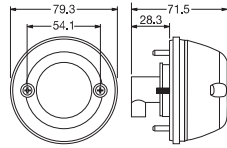

24V/21W

Side Indicator Lamp (DF Truck)
Yan Sinyal Lambası

Order Number
Sipariş Kodu

0275LUS

32 pcs Adet
29x36x32 cm
~5,2 kg

24V/5W

Front Position Lamp (DF, RNL, VW Trucks)
Ön Pozisyon Lambası

Order Number
Sipariş Kodu

0276LUB

72 pcs Adet
36x39x31 cm
~5,2 kg

Product Includes Bulb

24V/21W

Side Indicator Lamp
Yan Sinyal Lambası

Order Number | Sipariş Kodu

With Socket
Soketli

0272LUS

35 pcs Adet
29x40x23 cm
~3,5 kg

Socket Type | Soket Tipi

Side Marker Lamp, Double Red/Clear, Red/Amber, Amber, Clear, Red/Blue and Different Colours are available
Yan İşaretleme Lambası Kırmızı/Şeffaf, Kırmızı/Sarı, Sarı, Şeffaf, Mavi ve Farklı Renkler Üretilir.

Order Number
Sipariş Kodu

Only Lens Code
Tek Cam Kodu

0201L

0201C

100 pcs Adet
29x40x23 cm
~6,4 kg

100 pcs Adet
29x40x23 cm
~6,4 kg