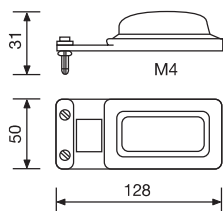

0276LUB

72 pcs Adet
36x39x31 cm
~5,2 kg

Product Includes Bulb

24V/21W

Side Indicator Lamp
Yan Sinyal Lambası

Order Number | Sipariş Kodu

With Socket
Soketli

0272LUS

35 pcs Adet
29x40x23 cm
~3,5 kg

Socket Type | Soket Tipi

Side Marker Lamp, Double Red/Clear, Red/Amber, Amber, Clear, Red/Blue and Different Colours are available
Yan İşaretleme Lambası Kırmızı/Şeffaf, Kırmızı/Sarı, Sarı, Şeffaf, Mavi ve Farklı Renkler Üretilir.

Order Number
Sipariş Kodu

Only Lens Code
Tek Cam Kodu

0304L

0305C

100 pcs Adet
29x40x23 cm
~9,5 kg

Side Marker Lamp, Double Red/Clear, Red/Amber, Amber, Clear, Red/Blue and Different Colours are available
Yan İşaretleme Lambası Kırmızı/Şeffaf, Kırmızı/Sarı, Sarı, Şeffaf, Mavi ve Farklı Renkler Üretilir.

Order Number
Sipariş Kodu

Only Lens Code
Tek Cam Kodu

0201L

0201C

100 pcs Adet
29x40x23 cm
~6,4 kg

100 pcs Adet
29x40x23 cm
~6,4 kg