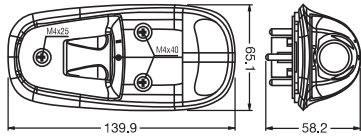

24V/21W

Side Indicator Lamp (DF Truck)
Yan Sinyal Lambası

Order Number
Sipariş Kodu

0275LUS

32 pcs Adet
29x36x32 cm
~5,2 kg

24V/5W

Front Position Lamp (DF, RNL, VW Trucks)
Ön Pozisyon Lambası

Order Number
Sipariş Kodu

0276LUB

72 pcs Adet
36x39x31 cm
~5,2 kg

Product Includes Bulb

24V/21W

Side Indicator Lamp
Yan Sinyal Lambası

Order Number | Sipariş Kodu

With Socket
Soketli

0272LUS

35 pcs Adet
29x40x23 cm
~3,5 kg

Socket Type | Soket Tipi

Side Marker Lamp, Double Red/Clear, Red/Amber, Amber, Clear, Red/Blue and Different Colours are available
Yan İşaretleme Lambası Kırmızı/Şeffaf, Kırmızı/Sarı, Sarı, Şeffaf, Mavi ve Farklı Renkler Üretilir.

Order Number
Sipariş Kodu

Only Lens Code
Tek Cam Kodu

0201L

0201C

100 pcs Adet
29x40x23 cm
~6,4 kg

100 pcs Adet
29x40x23 cm
~6,4 kg